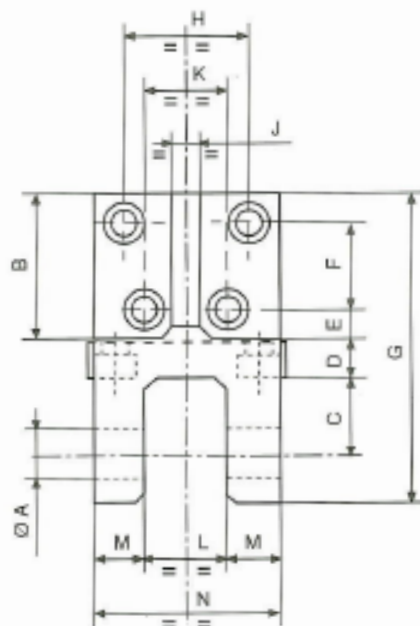

PERNOS DE VOLTEO (TURNING BOLT)

6337

FIAT

MATERIAL: C 40
FORMA DE PEDIDO: 6337 - REF. - ØD

MATERIAL: C 40
HOW TO ORDER: 6337 - REF. - ØD

1.78.10

PERNO
BOLT 6335

Carga/Load	D
4000	33
7000	43

REF. FIAT	Port. Kg	A	B	C	D	E	F	G	H	K	J	L	M	N	O	P	Q	R	S	T	U	V	Z	X
20.116314	4000	34	100	55	30	20	60	221	84	56	20	55	35	125	96	135	111	30	28	18	50	30	17	21
20.116315	7000	44	125	60	40	30	70	270	110	80	25	60	50	160	130	180	140	35	36	22	60	40	21	31