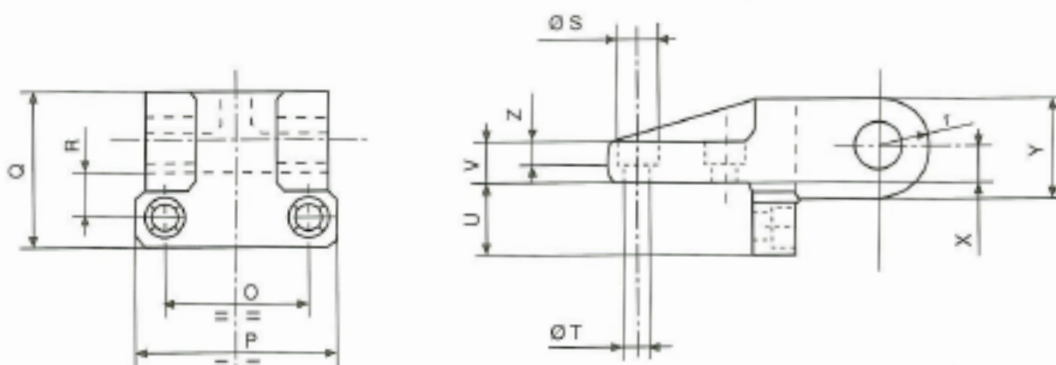

PERNOS DE VOLTEO (TURNING BOLT)

6337

FIAT

MATERIAL: C 40
FORMA DE PEDIDO: 6337 - REF. - ØD

MATERIAL: C 40
HOW TO ORDER: 6337 - REF. - ØD

1.78.10

PERNO
BOLT 6335

Carga/Load	D
4000	33
7000	43

REF. FIAT	Port. Kg	A	B	C	D	E	F	G	H	K	J	L	M	N	O	P	Q	R	S	T	U	V	Z	X
20.116314	4000	34	100	55	30	20	60	221	84	56	20	55	35	125	96	135	111	30	28	18	50	30	17	21
20.116315	7000	44	125	60	40	30	70	270	110	80	25	60	50	160	130	180	140	35	36	22	60	40	21	31